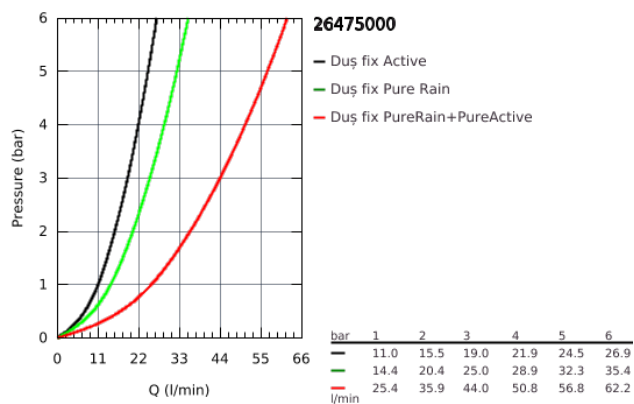

26 475 000 RAINSHOWER SMARTACTIVE 310 SET DE DUȘ FIX 430 MM, 2 PULVERIZĂRI

DESCRIEREA PRODUSULUI

- compus din:
- duș fix Rainshower SmartActive 310
- 2 tipuri de jet:
- GROHE PureRain, ActiveRain
- braț de duș orizontal 430mm
- pulverizare perfectă cu tehnologia GROHE DreamSpray
- suprafață cromată GROHE StarLight
- sistem anti-calcar SpeedClean
- Inner WaterGuide pentru o durabilitate crescută în utilizare
- a se folosi împreună cu setul de instalare încastată 26 483 000 sau 26 484 000 - se comercializează separat

26 475 000 RAINSHOWER SMARTACTIVE 310 SET DE DUȘ FIX 430 MM, 2 PULVERIZĂRI