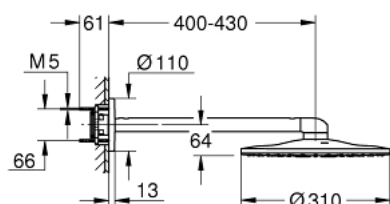

26 475 000 RAINSHOWER SMARTACTIVE 310 SET DE DUȘ FIX 430 MM, 2 PULVERIZĂRI

DESCRIEREA PRODUSULUI

- compus din:
- duș fix Rainshower SmartActive 310
- 2 tipuri de jet:
- GROHE PureRain, ActiveRain
- braț de duș orizontal 430mm
- pulverizare perfectă cu tehnologia GROHE DreamSpray
- suprafață cromată GROHE StarLight
- sistem anti-calcar SpeedClean
- Inner WaterGuide pentru o durabilitate crescută în utilizare
- a se folosi împreună cu setul de instalare încastată 26 483 000 sau 26 484 000 - se comercializează separat

26 475 000 RAINSHOWER SMARTACTIVE 310 SET DE DUȘ FIX 430 MM, 2 PULVERIZĂRI